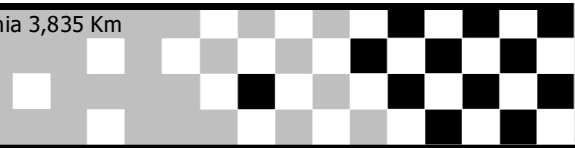

1ª Etapa Turismo 1.4 / MBR 2024

Corrida

Autodromo de Goiania 3,835 Km

SOMATÓRIA TURISMO 1.4

Pos	No.	Nome	Classe	R1.	R2.	R3.	R4.	R5.	R6.	Pontos totais
A										
1	52	VITOR PERILLO	A	1	21	21	0	4	8	55
2	12	ALOISIO (S) / L. KAMMOUN (S)	A	0	10	12	0	10	15	47
3	74	RICARDO RAIMUNDO	A	0	12	8	0	15	11	46
4	250	E. DIAS / L. REIS	A	0	6	3	1	21	12	43
5	290	DALABONA (S) / SANINHO	A	0	4	10	0	8	20	42
6	33	C. VINICIUS / P. ALVES	A	0	8	15	0	6	0	29
7	96	EDUARDO GARCIA (S)	A	0	15	0	0	12	0	27
8	91	DIMAS SAHIUM (S)	A	0	0	6	0	0	0	6
B										
1	77	HENRIQUE BORGES	B	0	12	16	1	21	20	70
2	29	LORRAN LIMA	B	0	15	20	0	0	15	50
3	500	JOÃO MANOEL	B	1	21	0	0	15	8	45
4	10	S. THOR / F. FLEURY	B	0	10	12	0	10	11	43
5	70	RAFAEL DOUGLAS	B	0	0	10	0	12	12	34
DQ	11	TONI MARIANO	B	0	0	0	0	0	0	0
DQ	04	JOÃO AMERICO	B	0	0	0	0	0	0	0
N										
1	190	THIAGO COSTA	N	1	1	21	1	21	21	66
2	87	ADOLFO BARBOSA	N	0	20	12	0	10	10	52
3	774	JOÃO RICARDO	N	0	10	10	0	12	12	44
4	22	MARIO EUDES	N	0	6	0	0	15	15	36
5	57	ZEZINHO	N	0	12	8	0	8	6	34
6	98	G. LUIZ / J. ALBERTO (S)	N	0	15	15	0	3	0	33
7	777	R. NAMOÁ / C. NOBRE	N	0	8	4	0	6	8	26
8	81	DIVINO ETERNO	N	0	0	6	0	4	4	14
9	317	ALEXANDRE CAMPOS	N	0	0	0	0	0	--	0
S										
1	57	ZEZINHO	S	0	10	12	0	12	15	49
2	96	EDUARDO GARCIA	S	0	21	1	1	20	0	43
3	012	ALOISIO NETO	S	1	15	--	--	--	21	37
4	12	LEONARDO KAMMOUN	S	--	--	20	0	16	--	36
5	91	DIMAS SAHIUM	S	0	0	15	0	0	0	15
6	250	EWERSON DIAS	S	--	12	--	--	--	--	12
7	98	JOSÉ ALBERTO	S	--	--	--	0	10	0	10
8	290	FERNANDO DALABONA	S	--	8	--	--	--	--	8